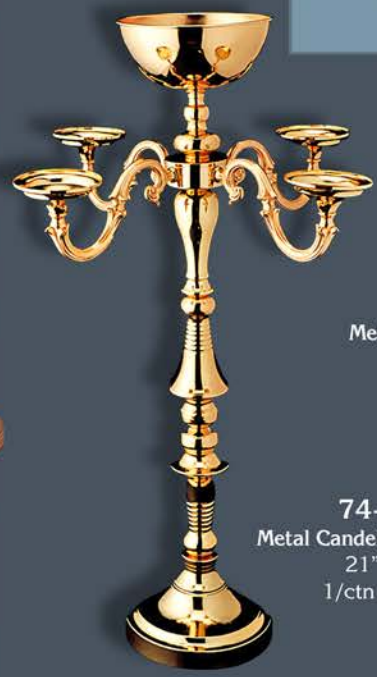

74-0104GD
Crystal/Metal Candelabra
4 light W/Bowl
18" X 33"
1/ctn • \$89.00ea

74-0203SV

74-0203GD - SV
Metal Centerpieces W/Crystal Silver or gold
5 3/4" X 30 1/2" 4/ctn • \$44.50ea

74-0203GD

*All prices subject to change without notice

Metal Candelabras

74-0107SV
Metal Candelabra 5 light
25" X 60 1/2"
1/ctn • \$119.00ea

74-0107WH
Metal Candelabra
5 light
25" X 60 1/2"
1/ctn • \$119.00ea

74-0107BK
Metal Candelabra 5 light
25" X 60 1/2"
1/ctn • \$119.00ea

74-0107GD
Metal Candelabra
5 light
25" X 60 1/2"
1/ctn • \$119.00ea

74-0128BK
Metal Candelabra 5 light W/Bowl
21" X 33 1/4"
1/ctn • \$119.00ea

74-0128SV
Metal Candelabra 5 light W/Bowl
21" X 33 1/4"
1/ctn • \$119.00ea

74-0128GD
Metal Candelabra 5 light W/Bowl
21" X 33 1/4"
1/ctn • \$119.00ea

74-0128WH
Metal Candelabra 5 light W/Bowl
21" X 33 1/4"
1/ctn • \$119.00ea

*All prices subject to change without notice